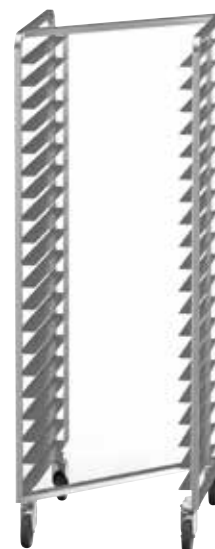

Universal Z-Frosterwagen

Edelstahl; Z-Ausführung – zum Ineinanderschieben; für Bleche 80 x 60 cm, 78 x 58 cm und 60 x 40 cm, mit Winkelaufkantung hinten; fahrbar auf Lenkrollen

Maße (H x B x T): 180 x 66 x 80 cm

Auflagenzahl 20

Etagenabstand: 7,9 cm

Art.-Nr. 886690 219,- €

Auflagenzahl 24

Etagenabstand: 6,5 cm

Art.-Nr. 886692 249,- €

BAKO VORTEILSPREIS
ab
219,-
EUR

Stikkenwagen

Edelstahl; 18 Auflagen für Bleche 78 / 58 Längseinschub, fahrbar auf hitzebeständigen Hartkunststoffrollen, Rollengehäuse aus Edelstahl

Maße (H x B x T): 180 x 64 x 78,1 cm

MIWE ROLL IN

Etagenabstand: 8,39 cm

Art.-Nr. 886780 199,- €

WP Rototherm (o. Abb.)

Etagenabstand: 8,75 cm

Art.-Nr. 886720 199,- €

BAKO VORTEILSPREIS
199,-
EUR

JUNGHEINRICH Profishop Stapelkarre Ameise®

robuste Qualität für den täglichen Gebrauch; auf der großen Schaufel der Stapelkarre lehnt das Ladegut sicher an den horizontalen Rohrstreben und dem großen Rohrbogen; optimal zum Verfahren von langen Gegenständen; müheloses und gleichmäßiges Hochziehen der Sackkarre auf Treppenstufen durch die Gleitkufen mit Kantenschutz aus hochwertigem Kunststoff möglich; bequemes Verfahren durch die beiden ergonomischen und langlebigen Kunststoffgriffe mit Knöchelschutz; die Luft-Bereifung mit hoher Elastizität und Stoßdämpfung ist für alle Böden geeignet