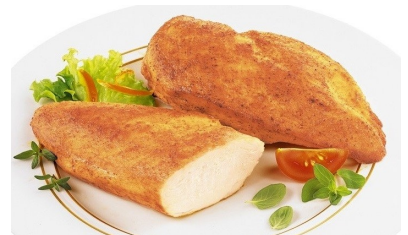

469995

TK Tifa Hähnchenbrustfilet natur 140g
8% Flüssigwürzung
Karton 3kg